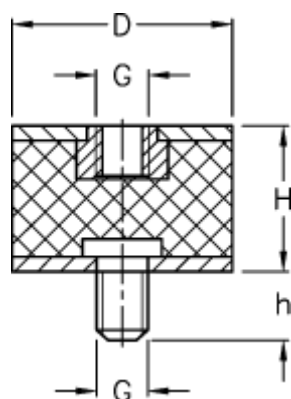

Varenummer: 51201231106110
Beskrivelse: KLEE Vibrationsdæmper type 2
50-50-2, M10/M10x28, NR - 57 shore

Mål

D = 50
G = M10
h = 28
H = 50